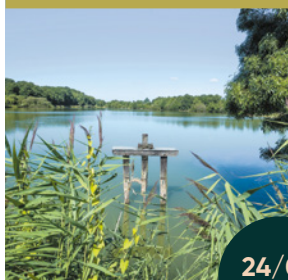

# L'INSECTARIUM

*par la Compagnie Un Quart de Soupir*

ÉTANG DE L'ARCHEVÊQUE

ÉTANG D'ASSAY

ÉTANG DU LOUROUX

PRIEURÉ DE ST COSME

**TOURAINES**  
LE DÉPARTEMENT

*Pensez à prendre votre chaise ou couverture pour s'asseoir.*

## ÉTANG DE L'ARCHEVÊQUE

24/08  
19 H 30

*En cas de pluie, rendez-vous à la salle des fêtes communale.*

*Stationnement sur le parking du stade de foot et accès par la voie verte.*

Sept musiciens et un comédien livrent, dans un décor de pleine nature, un spectacle musical tour à tour poétique, drôle et sans concession à la rencontre de ces petites bêtes.